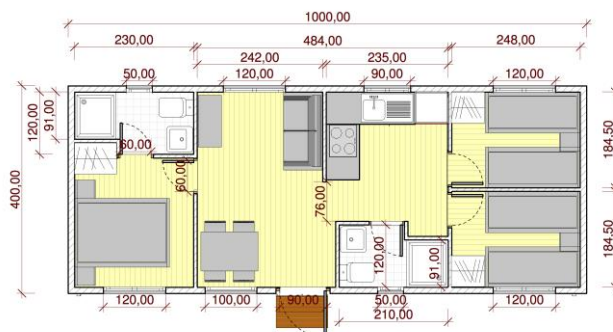

1

INCLUS DANS LES MODÈLES STANDARDS

- 1 module (10mx4m)
- Totalemeut meublé – par niveau – voir fiche technique *
- Transport et montage partout au Portugal Continental
- TVA
- Panneau solaire pour les eaux sanitaires 150L
- Soubassement en bois en périphérie de la maison
- Essieu de roues
- Hauteur intérieure de 2,50 ml

- **Salon/Salle à manger**
  - Canapé
  - Meuble TV
  - Table et 4 chaises
  - Pré-installation Air Conditionné
- **Cuisine**
  - Meubles haut et bas cuisine
  - Plaque vitro-céramique/Hotte/Four
  - Frigo de 305L
  - Lave-Linge
  - Pré-installation lave-vaisselle
- **3 Chambres**
  - 1 Lit de 140/ 4 Lits de 90
  - Tables de chevêts
  - Penderies
  - Pré-installations Air Conditionné
- **2 Salles de Bains**
  - Cabines de douche
  - Meubles lavabo avec miroirs
  - Cabinets de toilette
- **Planchers**
  - Parquet flottant
  - Carrelage dans les salles de bains
- **Fenêtres et Porte**
  - 1 Porte d'entrée de 90x200 en verre dépoli
  - 4 fenêtres coulissantes de 120x100 avec volets roulants électriques
  - 2 fenêtres basculantes de 50x100
  - 1 fenêtre coulissante de 90x100 avec volet roulant électrique
  - 1 chassis fixe de 100x50

*Articles standard inclus dans notre prix. D'autres matériaux, couleurs, équipements et différentes options peuvent être disponibles, à la demande, nous établirons un devis. Les Prix des Modèles standards peuvent être sujet à changement sans préavis.

2

NON INCLUS DANS LE PRIX DES MODÈLES STANDARDS MAIS NECESSAIRE POUR LA RÉALISATION DES PROJETS**

- Préparation du terrain
  - Nettoyage du terrain
  - Décapage et mise en place tout-venant compacté, nivellage
  - Tranchée pour raccordements des réseaux externes (eau, électricité, égouts..)
  - Terrassement et mise en place des fosses septiques ou réservoirs d'eau
- Raccordement réseau électrique (EDP)
- Raccordement réseau eau de ville
- Raccordement réseau d'assainissement
- Location d'une grue pour le montage sur le terrain

** KITUR PEUT GÉRER CES ASPECTS LÀ DU PROJET POUR VOUS. TOUS LES PRIX DE CES POSTES SONT, BIEN SUR, DÉPENDANS DE LA TIPOLOGIE DU TERRAIN OÙ VOTRE MAISON SERA INSTALLÉE.

3

EXEMPLES d' OPTIONS NON INCLUSES DANS LES PRIX DES MODÈLES STANDARDS***

- Terrasse ou toutes autres structures extérieures
- Finitions intérieures ou extérieures non incluses dans les spécifications générales de la définition des modèles standards

*** Prix à la demande